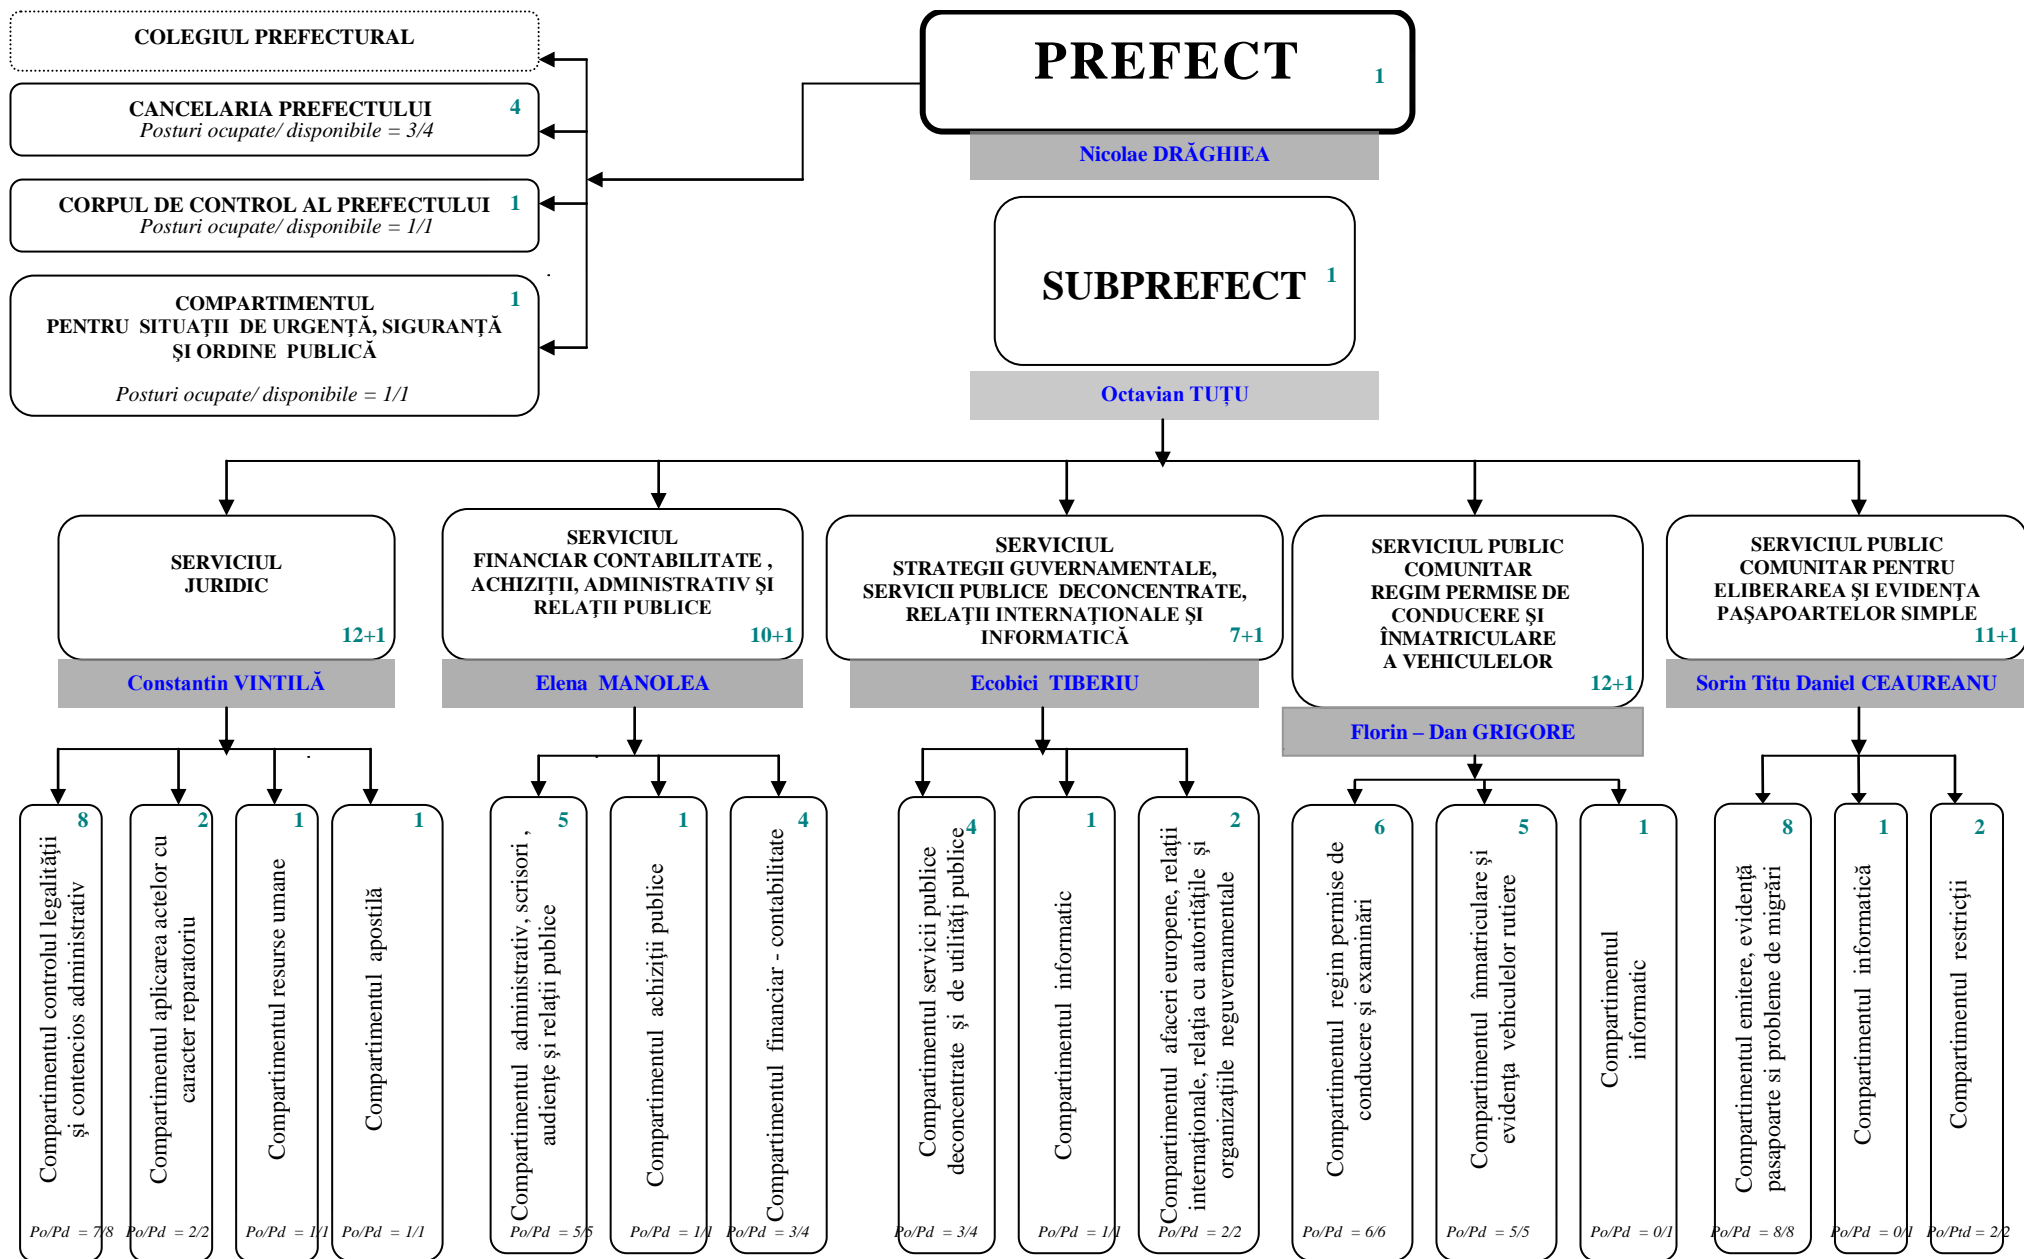

ORGANIGRAMA INSTITUȚIEI PREFECTULUI – JUDEȚUL MEHEDINȚI

TOTAL POSTURI	ÎFP	FP conducere	FP execuție	PC
<i>Aparat specialitate</i>				
40	2	3	25	10